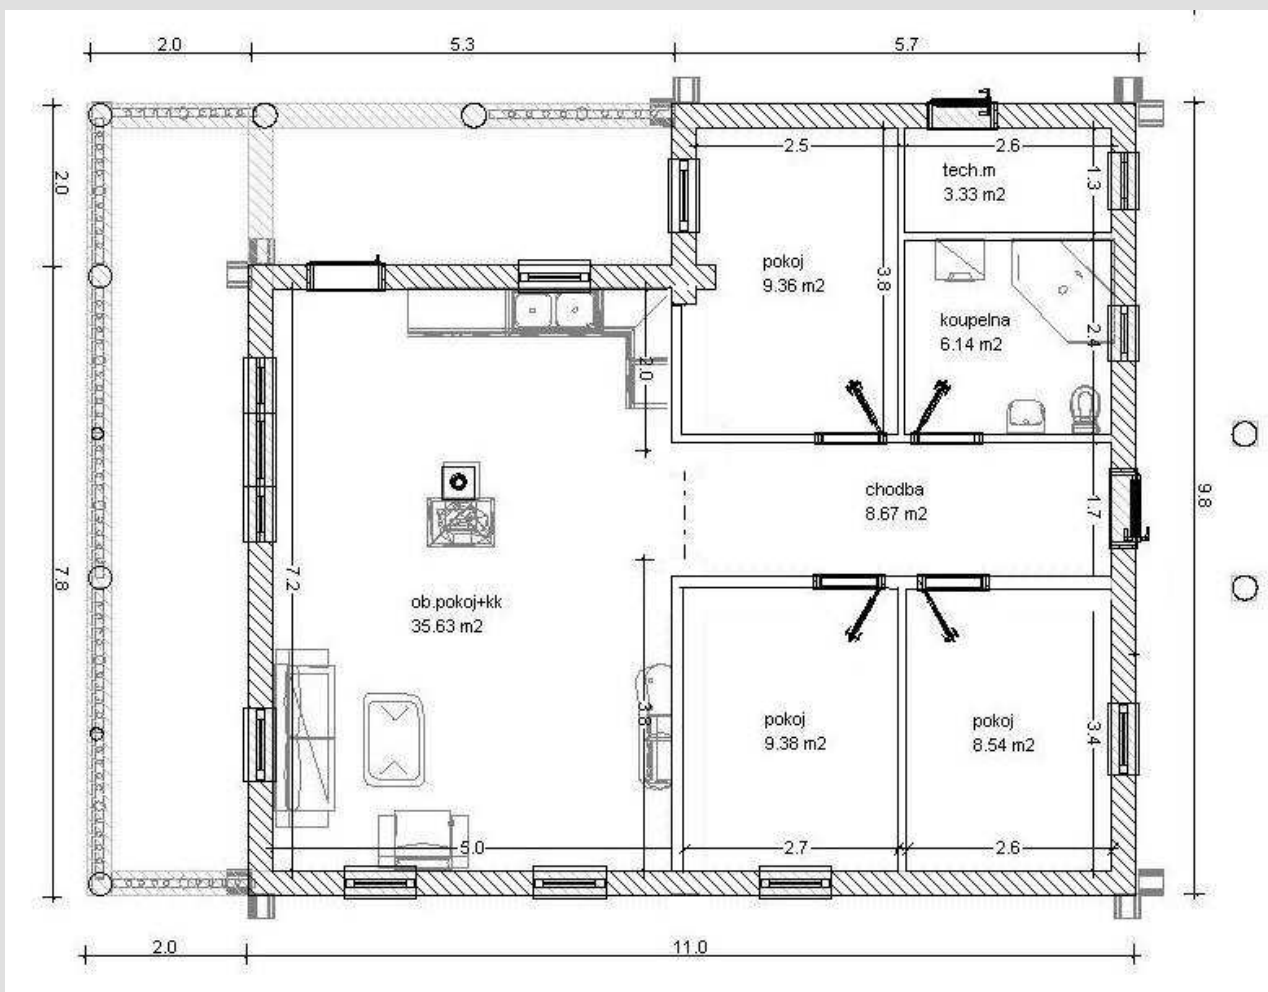

Bungalov – PETR

obytné místnosti	2	celková užitková plocha	80 m ²
zastavěná plocha	97 m ²	hrubá stavba bez DPH	1.045.000,- Kč