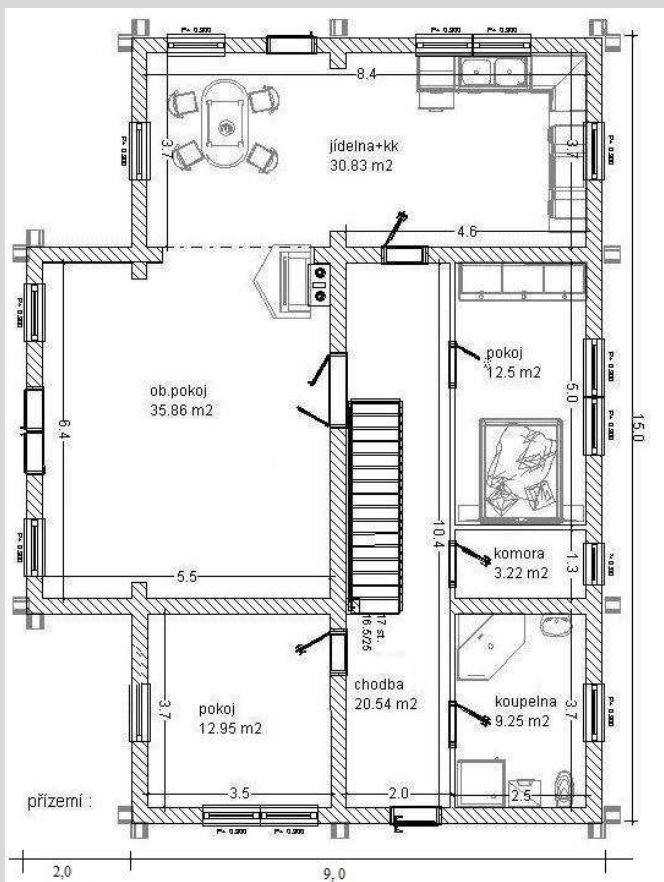

Srub – KAREL

obytné místnosti	6+kk	celková užitková plocha	200 m ²
zastavěná plocha	158 m ²	hrubá stavba bez DPH	1.625.000,- Kč