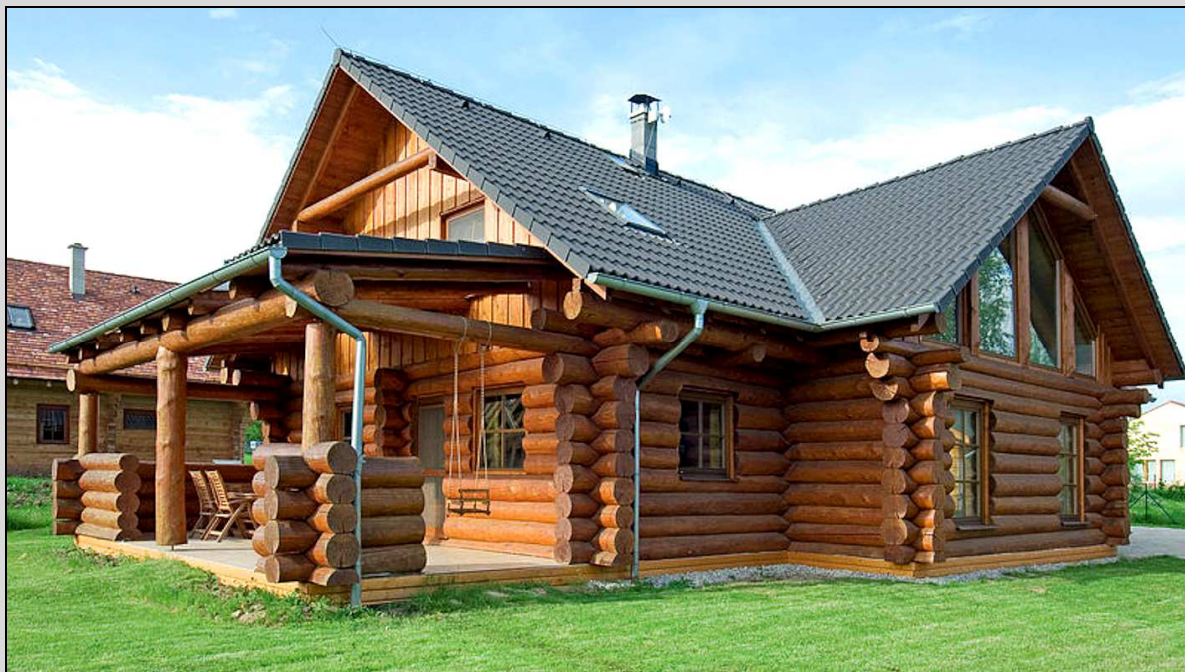

Srub – KAREL

obytné místnosti	6+kk	celková užitková plocha	200 m ²
zastavěná plocha	158 m ²	hrubá stavba bez DPH	1.625.000,- Kč