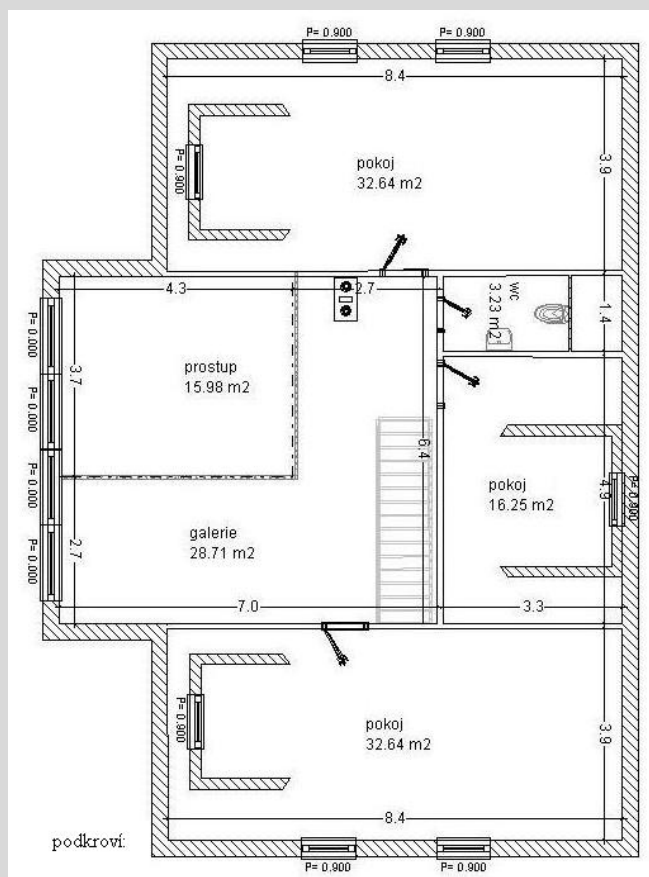

Srub – KAREL

obytné místnosti	6+kk	celková užitková plocha	200 m ²
zastavěná plocha	158 m ²	hrubá stavba bez DPH	1.625.000,- Kč