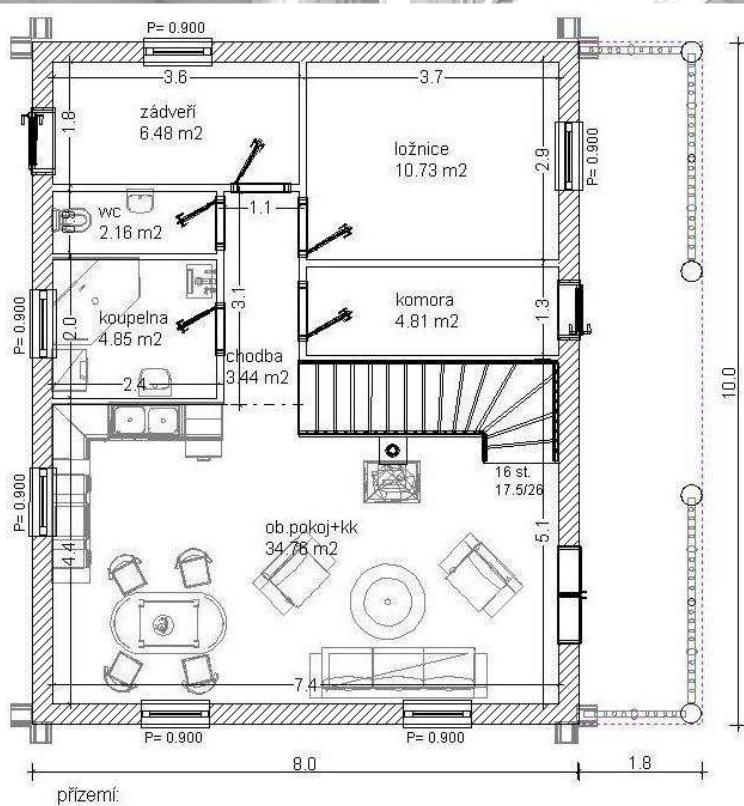

Srub – RADEK

obytné místnosti	4	celková užitková plocha	128 m ²
zastavěná plocha	80 m ²	hrubá stavba bez DPH	899.000,- Kč