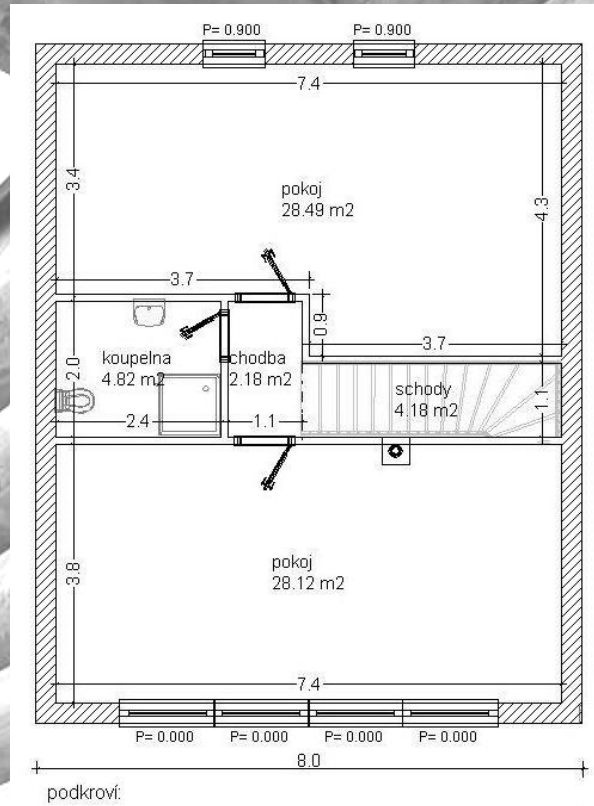

Srub – RADEK

obytné místnosti	4	celková užitková plocha	128 m ²
zastavěná plocha	80 m ²	hrubá stavba bez DPH	899.000,- Kč