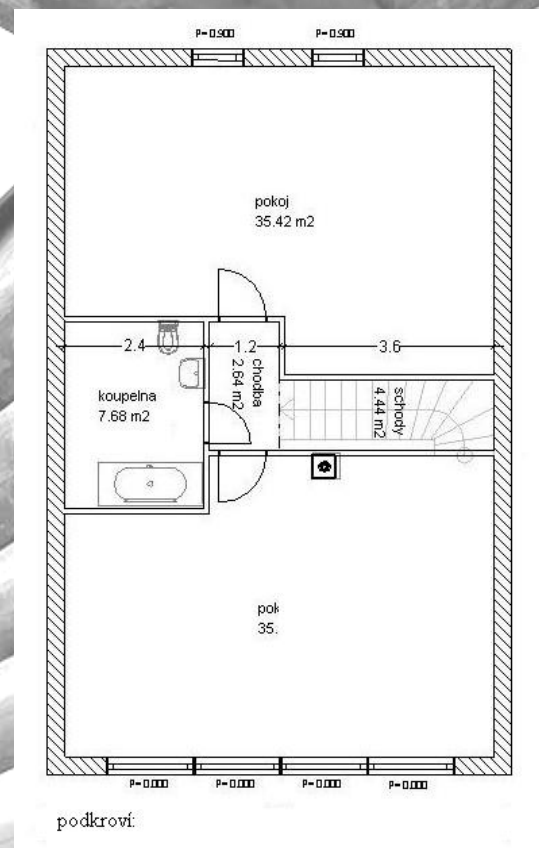

Srub – JIRKA

obytné místnosti	4	celková užitková plocha	170 m ²
zastavěná plocha	100 m ²	hrubá stavba bez DPH	1.024.000,- Kč