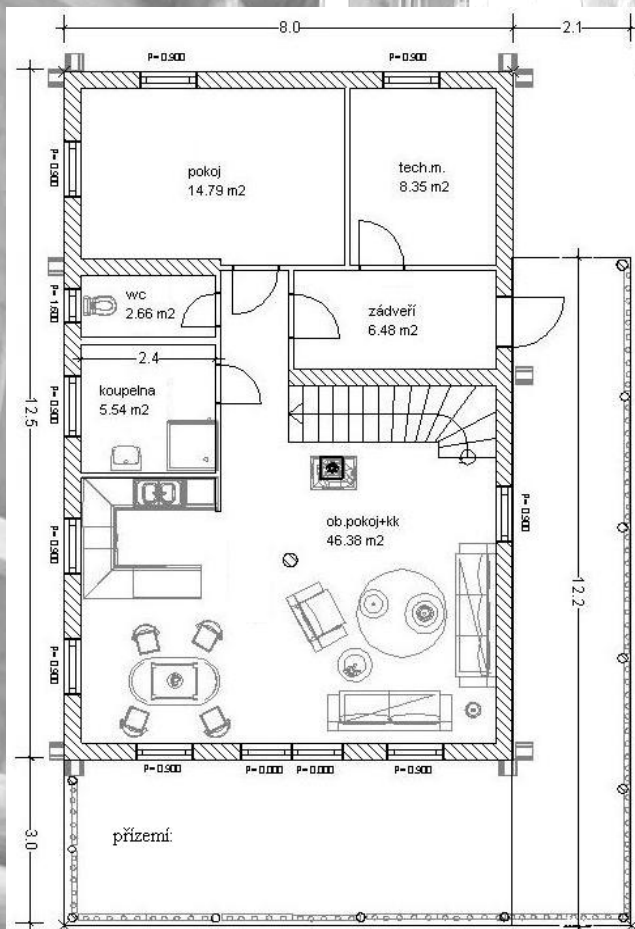

Srub – JIRKA

obytné místnosti	4	celková užitková plocha	170 m ²
zastavěná plocha	100 m ²	hrubá stavba bez DPH	1.024.000,- Kč