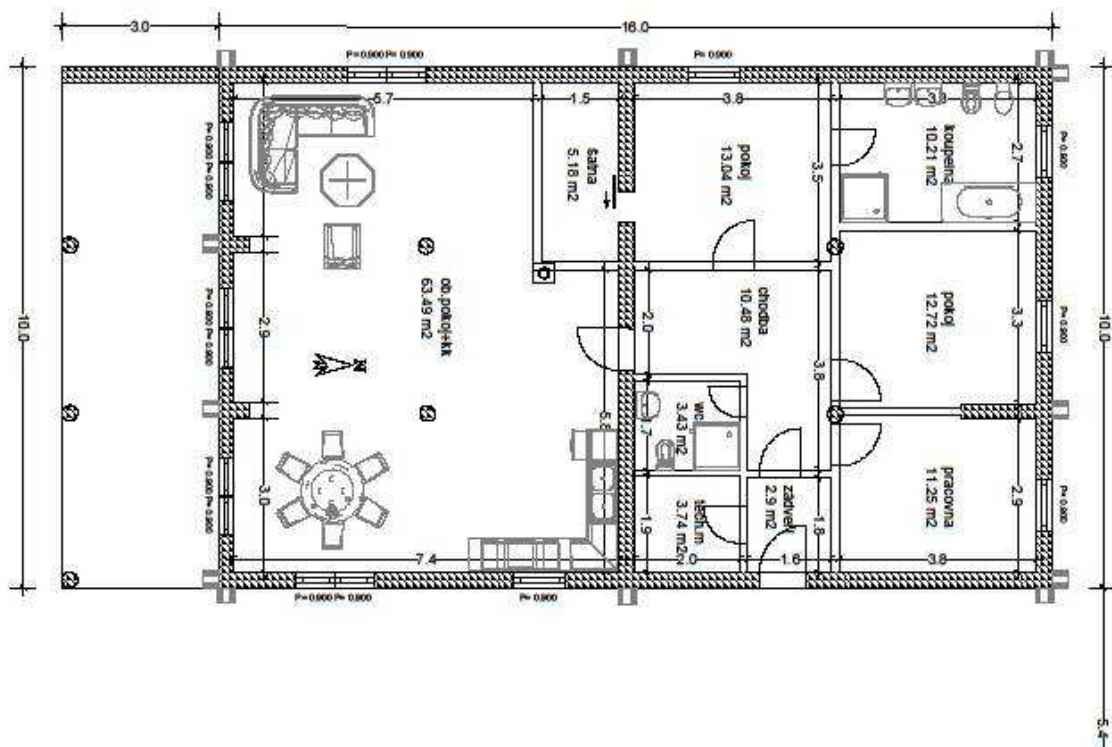

Bungalov – JINDRA

obytné místnosti	4+kk	celková užitková plocha	146 m ²
zastavěná plocha	160 m ²	hrubá stavba bez DPH	1.459.000,- Kč