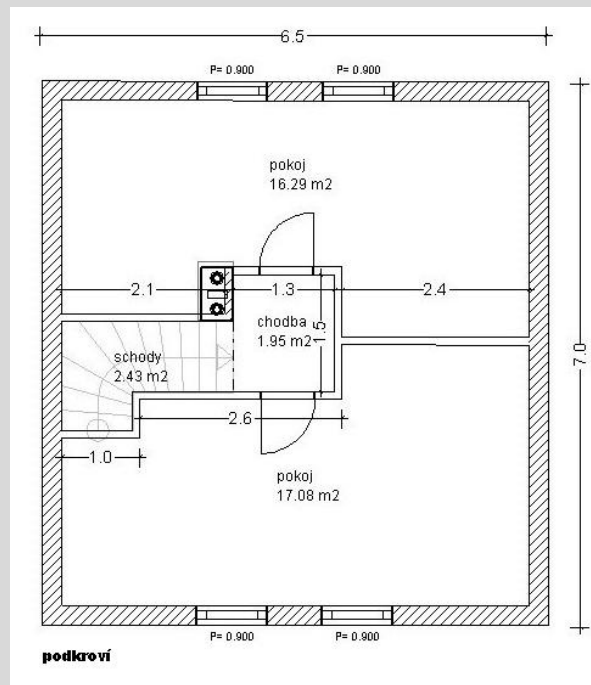

Srub – PAVEL

obytné místnosti	3+kk	celková užitková plocha	72 m ²
zastavěná plocha	46 m ²	hrubá stavba bez DPH	829.000,- Kč