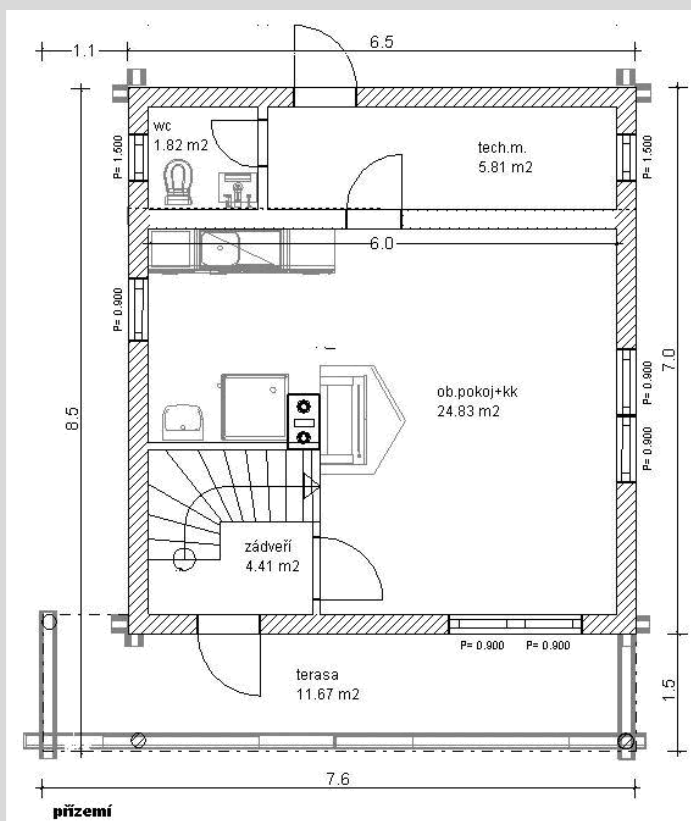

Srub – PAVEL

obytné místnosti	3+kk	celková užitková plocha	72 m ²
zastavěná plocha	46 m ²	hrubá stavba bez DPH	829.000,- Kč