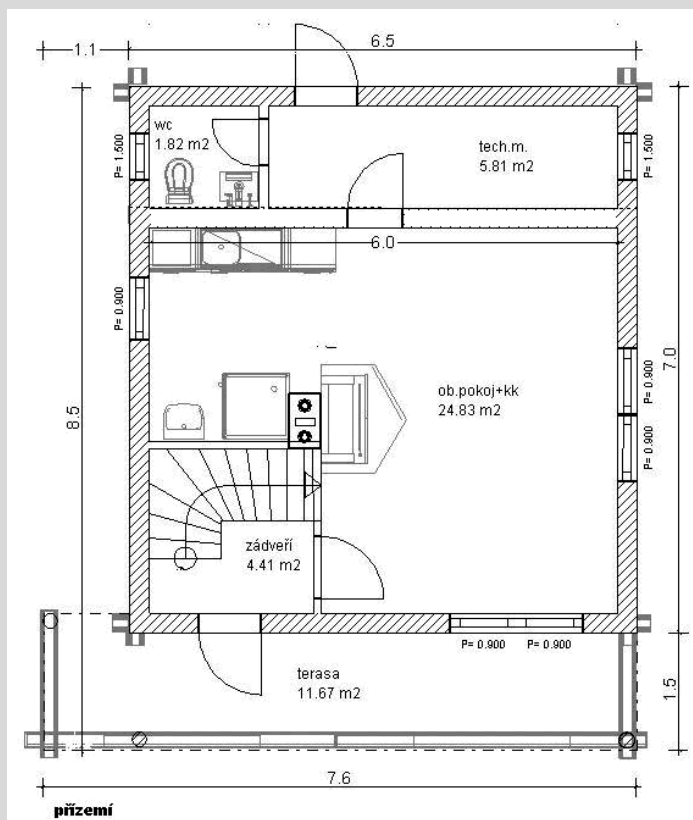

## Srub – PAVEL

obytné místnosti	3+kk	celková užitková plocha	72 m <sup>2</sup>
zastavěná plocha	46 m <sup>2</sup>	hrubá stavba bez DPH	<b>869.000,- Kč</b>