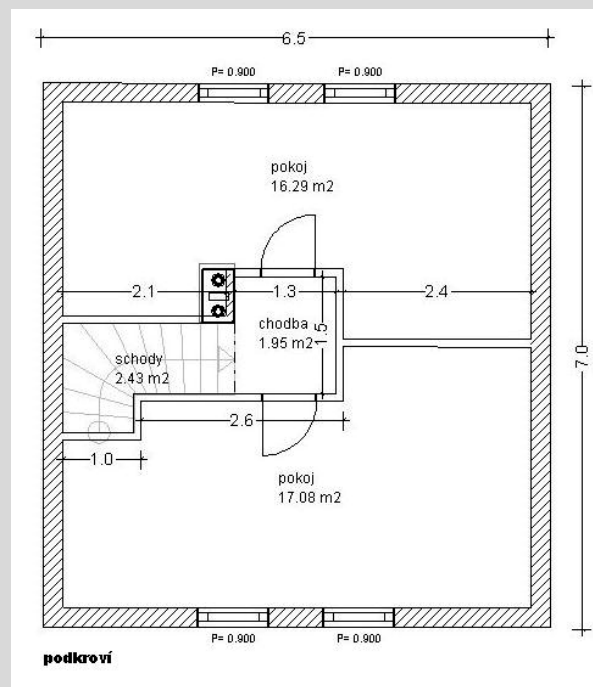

## Srub – PAVEL

obytné místnosti	3+kk	celková užitková plocha	72 m <sup>2</sup>
zastavěná plocha	46 m <sup>2</sup>	hrubá stavba bez DPH	<b>869.000,- Kč</b>