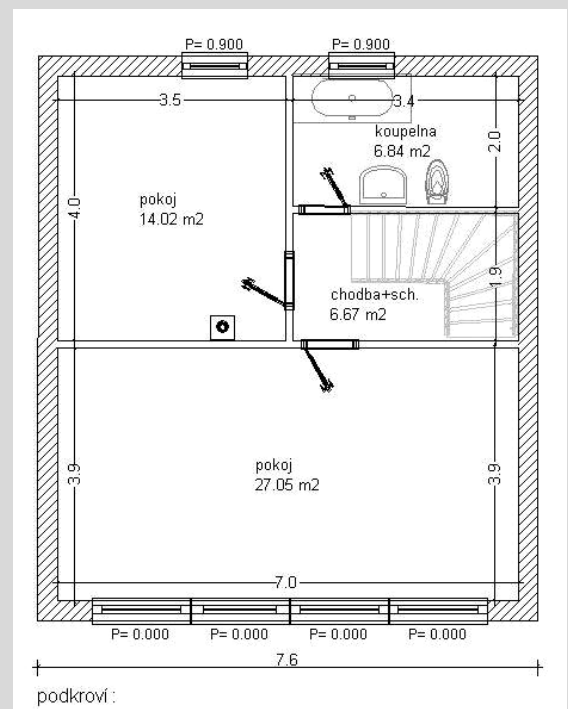

Srub – TOMÁŠ

obytné místnosti	4+garáž	celková užitková plocha	117 m ²
zastavěná plocha	77 m ²	hrubá stavba bez DPH	989.000,- Kč