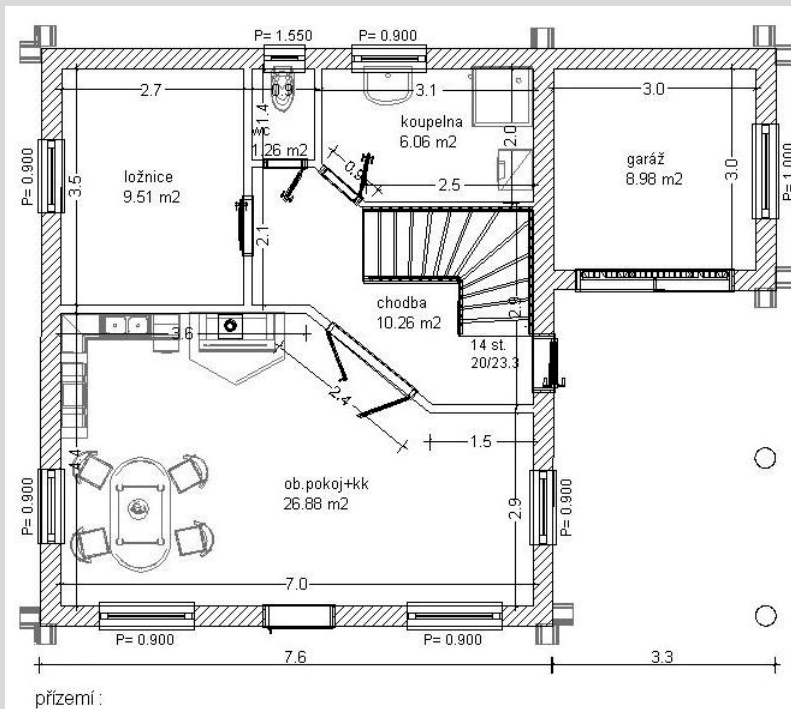

Srub – TOMÁŠ

obytné místnosti	4+garáž	celková užitková plocha	117 m ²
zastavěná plocha	77 m ²	hrubá stavba bez DPH	989.000,- Kč